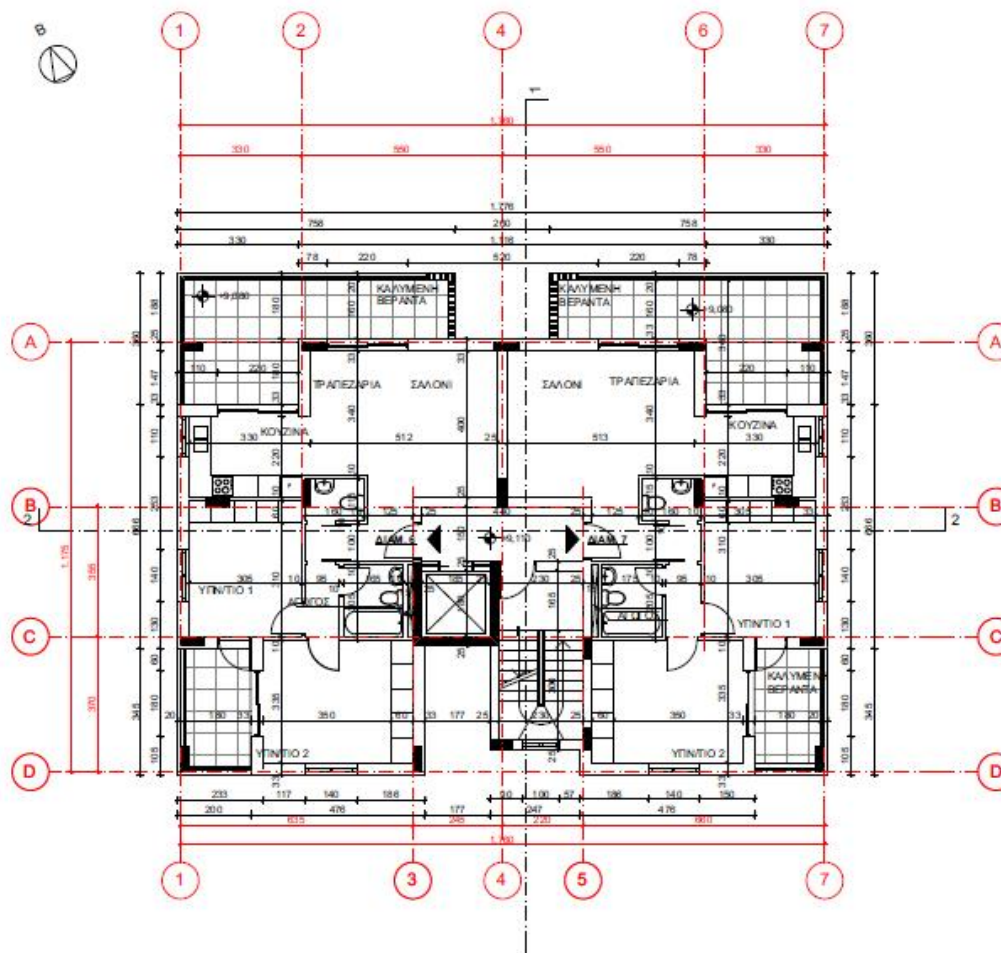

ΚΑΤΩΦΗ Β ΟΡΟΦΟΥ

lakatamitis architects

chartered
architects
interior
designers
engineers

p. o. box 56 4 15
limassol
cyprus
tel: 25 36 64 02
fax 25 35 46 90
e-mail: lakatamitis@cvtanet.com.cy
web: www.lakatamitis.com

ΚΑΤΩΦΗ 4 ΟΡΟΦΟΥ

ΤΙΤΛΟΣ

ΠΟΛΥΚΑΤΟΙΚΙΑ L.C. REALTY LTD
Κ. ΠΟΛΕΜΙΔΙΑ ΛΕΜΕΙΟΣ

ΣΧΕΔΙΟ

ΚΑΤΩΦΗ 4 ΟΡΟΦΟΥ

ΑΡ. ΣΧΕΔΙΟΥ ΚΛΙΜΑΚΑ

A.01.4 1:100

ΑΡ. ΤΙΤΛΟΥ ΗΜΕΡΟΜΗΝΙΑ

ΣΧΕΔΙΑΣΗ ΕΛΕΓΧΟΣ

ΑΝΑΘΕΩΡΗΣΗ

ΥΦΙΣΤ. ΥΨΟΜΕΤΡΟ

ΠΡΟΤΕΙΝ. ΥΨΟΜΕΤΡΟ

ΥΦΙΣΤ. ΥΨΟΜΕΤΡΟ

ΠΡΟΤΕΙΝ. ΥΨΟΜΕΤΡΟ

Τ.Δ. ΤΕΛΕΙΩΜΕΝΟ ΔΑΠΕΔΟ

Τ.Π.Κ. ΥΨΟΜΕΤΡΟ ΠΛΑΚΑΣ