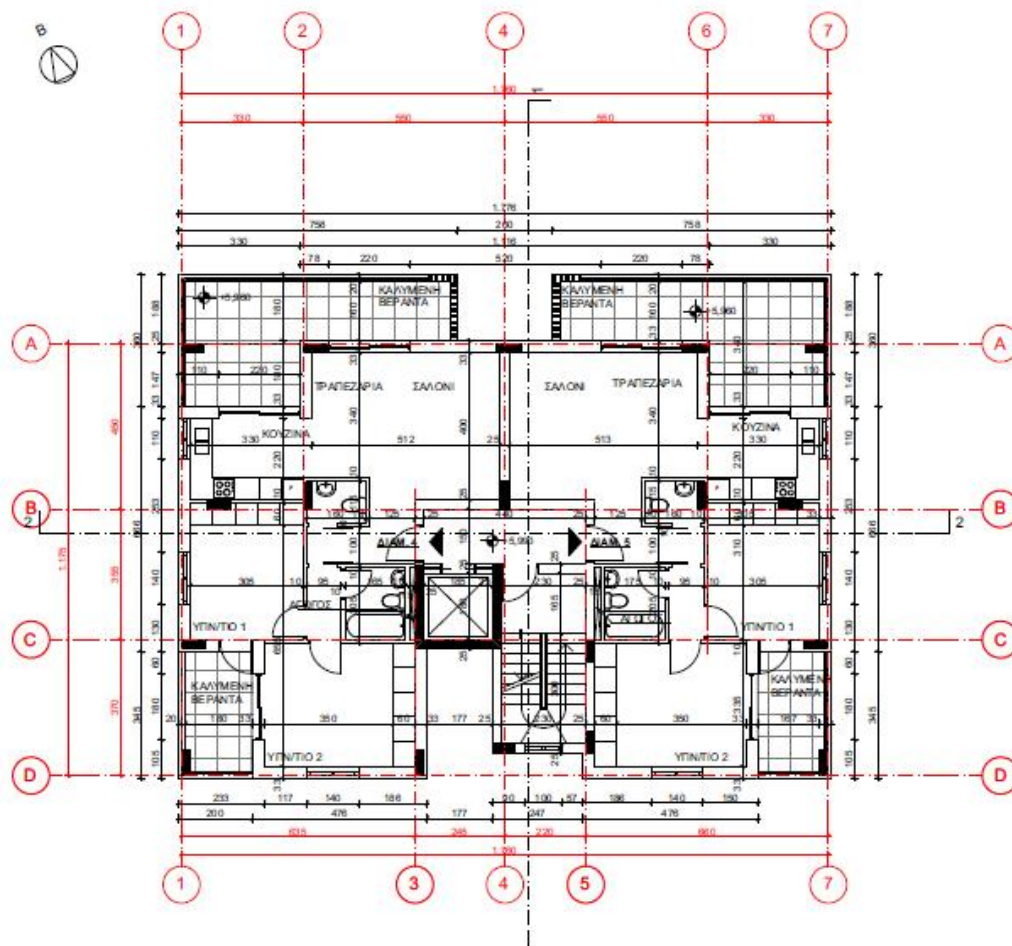

lakatamitis architects

chartered
architects
interior
designers
engineers

p. o. box 56415
limassol
cyprus
tel: 25 366402
fax: 25 354690
e-mail: lakatamitis@cytanet.com.cy
web: www.lakatamitis.com

ΤΙΤΛΟΣ

ΠΟΛΥΚΑΤΟΙΚΙΑ L.C. REALTY LTD
Κ. ΠΟΛΕΜΙΔΙΑ ΛΕΜΕΣΟΣ

ΣΧΕΔΙΟ

ΚΑΤΩΦΗ Β ΟΡΟΦΟΥ

ΑΡ. ΣΧΕΔΙΟΥ ΚΛΙΜΑΚΑ

A.01.3 1:100

ΑΡ. ΤΠΛΟΥ ΗΜΕΡΟΜΗΝΙΑ

ΣΧΕΔΙΑΣΗ ΕΛΕΓΧΟΣ

ΑΝΑΘΕΩΡΗΣΗ

- ΥΦΙΣΤ. ΥΨΟΜΕΤΡΟ
- ΠΡΟΤΕΙΝ. ΥΨΟΜΕΤΡΟ
- ΥΦΙΣΤ. ΥΨΟΜΕΤΡΟ
- ΠΡΟΤΕΙΝ. ΥΨΟΜΕΤΡΟ
- ΤΕΛΕΙΩΜΕΝΟ ΔΑΠΕΔΟ
- ΥΨΟΜΕΤΡΟ ΠΛΑΚΑΣ