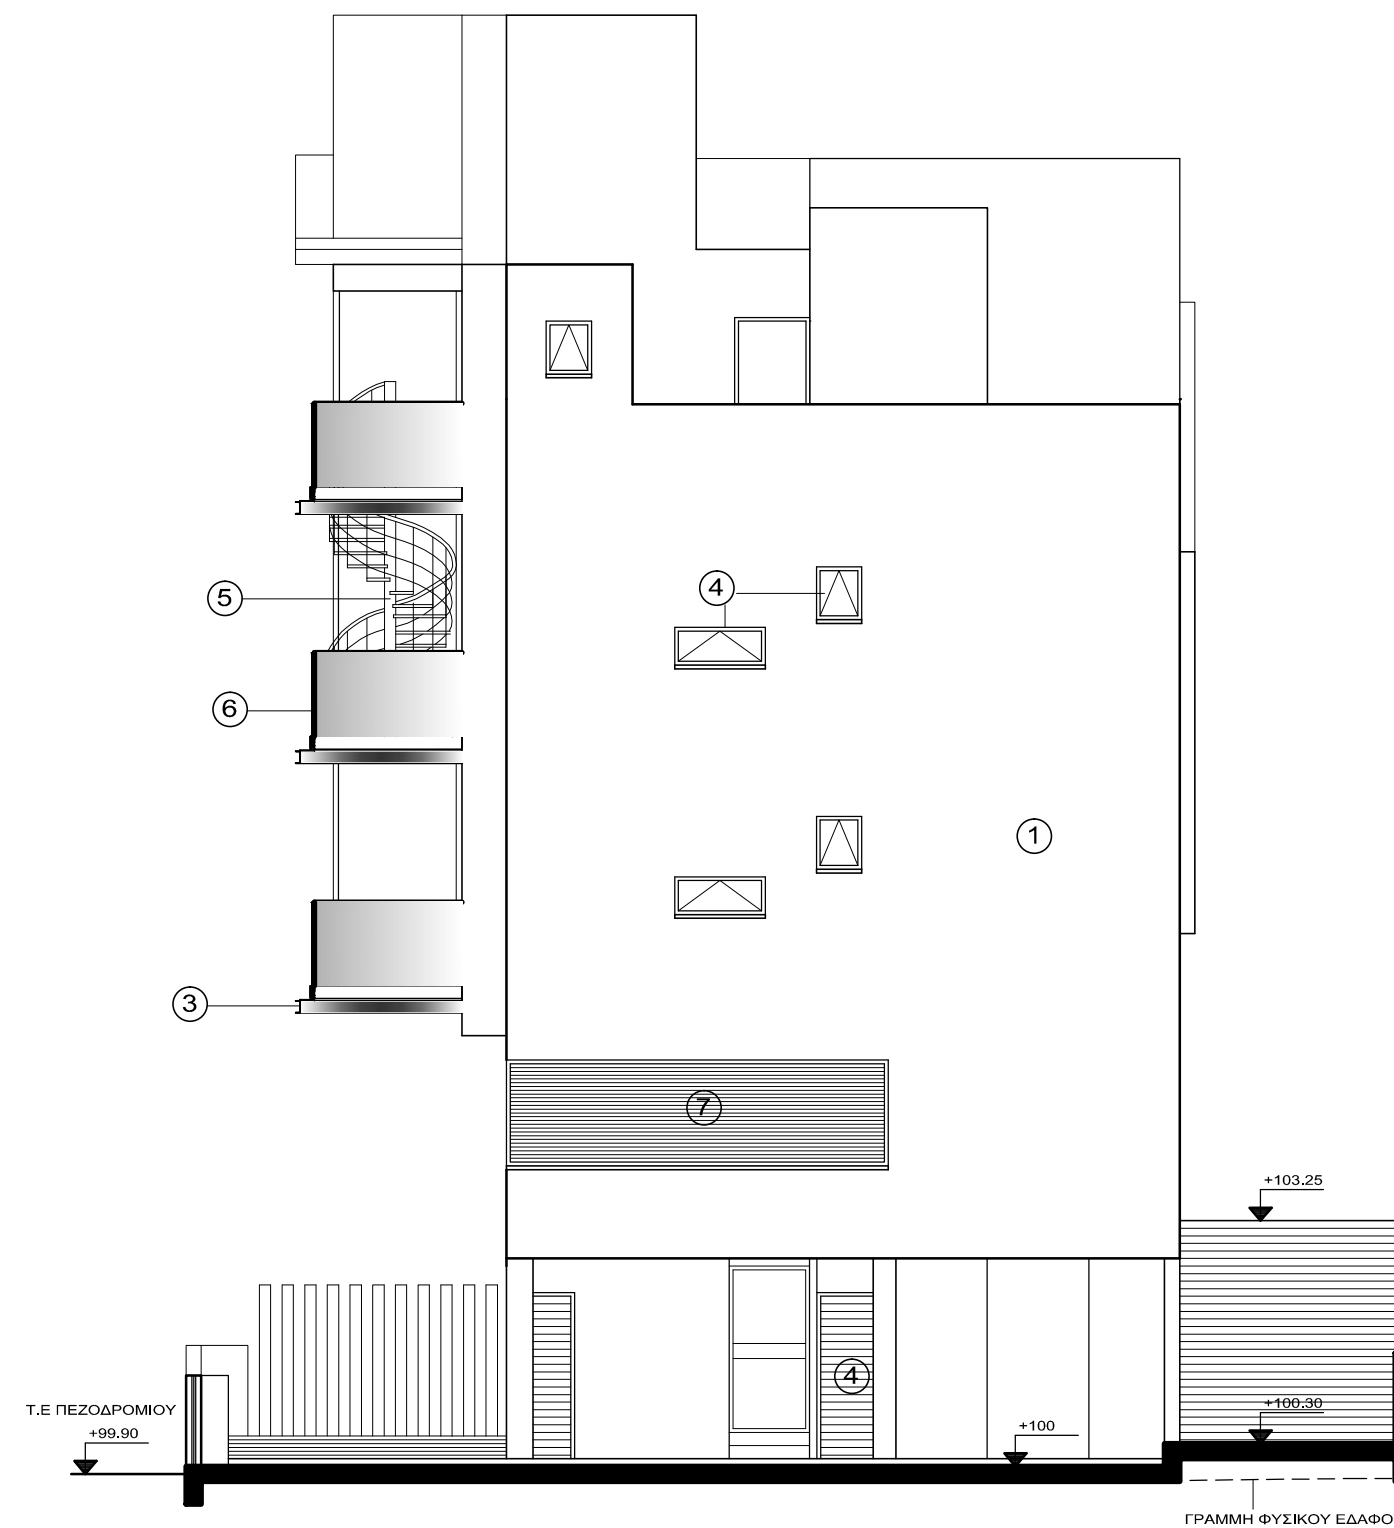

ΠΛΑΓΙΑ ΟΨΗ - ΝΟΤΟΣ

ΓΙΩΡΓΟΣ ΚΑΠΝΙΣΗΣ
ΑΡΧΙΤΕΚΤΟΝΑΣ ΜΗΧΑΝΙΚΟΣ

STR. ΥΙΑΓΟΥ ΤΟΡΝΑΡΙΤΙ 10, 3035
P.O.BOX 50704, 3608
TEL. +357-25373808, +357-25746282. FAX 25746286
EMAIL: gkapnisi@cytanet.com.cy
LEMESOS, CYPRUS

ΕΡΓΟΝ JOB

ΠΟΛΥΚΑΤΟΙΚΙΑ

ΠΑΝΘΕΑ

ΣΧΕΔΙΟ SHEET TITLE

ΠΛΑΓΙΑ ΟΨΗ - ΒΟΡΡΑΣ
ΠΛΑΓΙΑ ΟΨΗ - ΝΟΤΟΣ

ΚΛΙΜΑΞ SCALE 1:100 ΑΡ.ΦΥΛΛΟΥ SHEET No.

ΗΜΕΡ. DATE 09/2019

ΣΧΕΔ. DRAWN BY

10