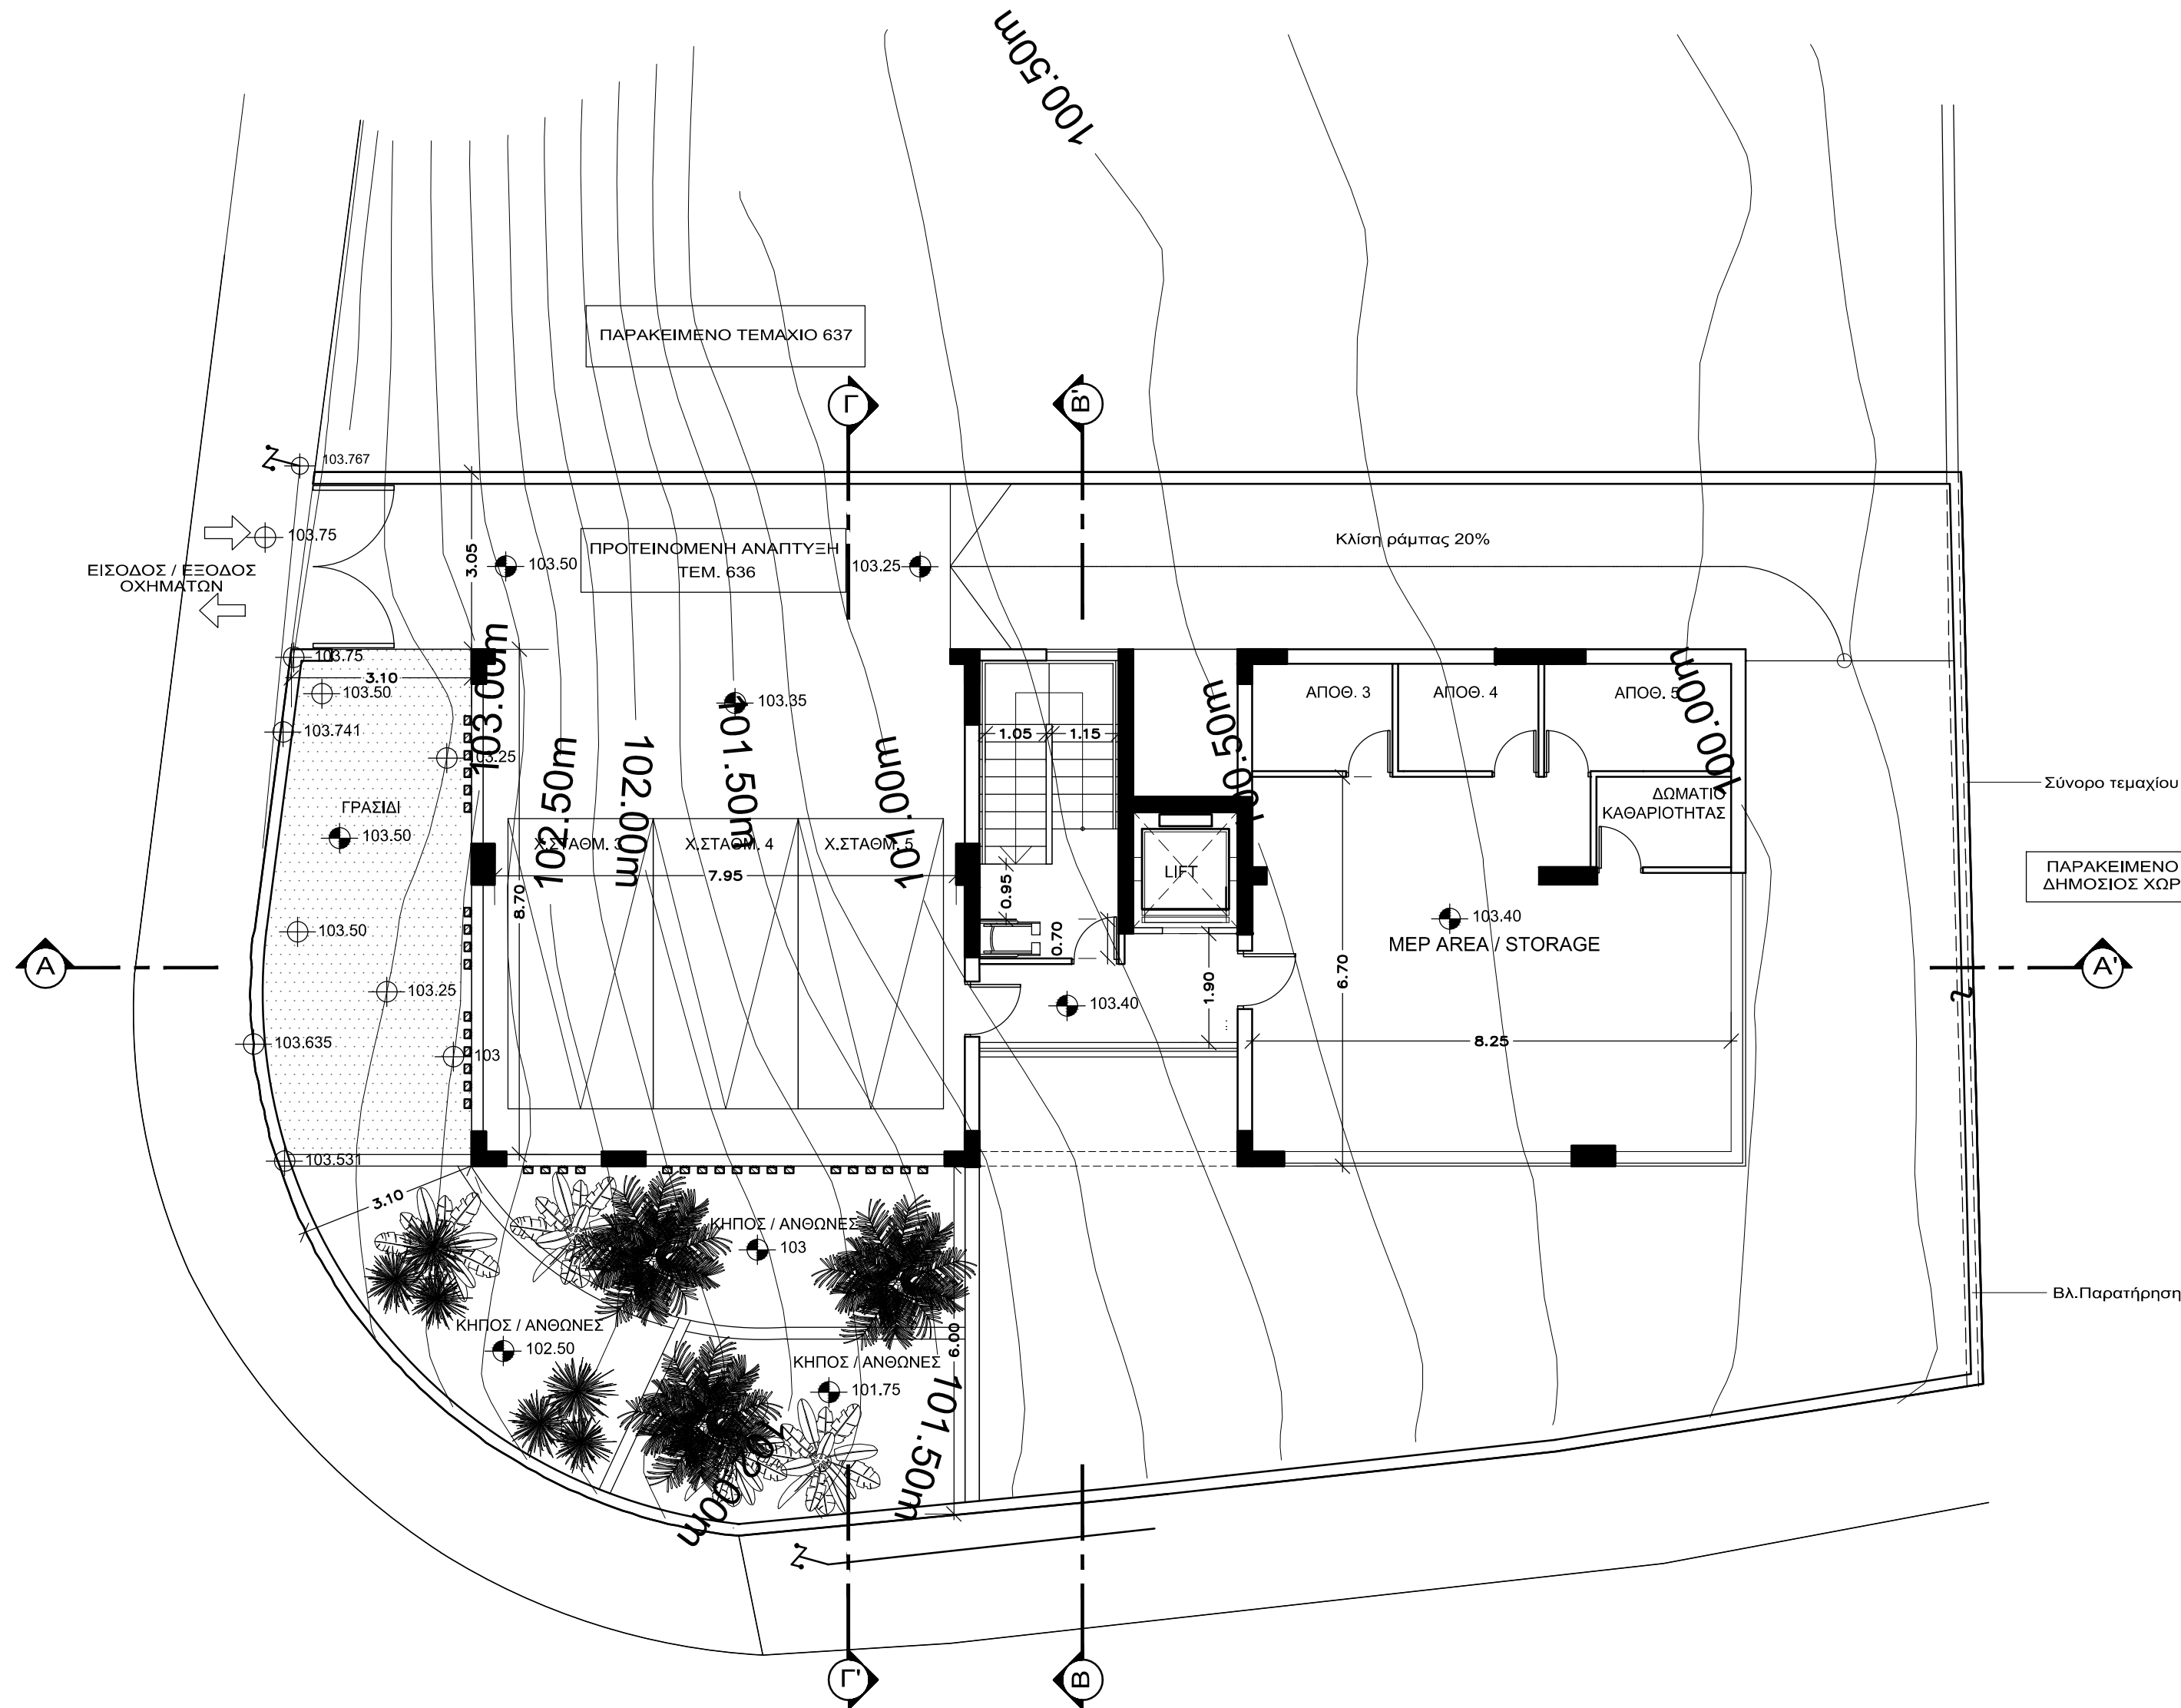

ΠΟΛΥΚΑΤΟΙΚΙΑ

ΠΑΝΘΕΑ

ΣΧΕΔΙΟ SHEET TITLE

ΧΩΡΟΤΑΞΙΚΟ - ΚΑΤΩΦΗ ΙΣΟΓΕΙΟΥ/ΠΙΛΟΤΗ
 ΧΑΜΗΛΗ ΣΤΑΘΜΗ

ΚΛΙΜΑΣ SCALE	1:100	ΑΡ.ΦΥΛΛΟΥ SHEET No.	01
ΗΜΕΡ. DATE	09/2019		
ΣΧΕΔ. DRAWN BY			

ΧΩΡΟΤΑΞΙΚΟ -ΚΑΤΩΦΗ ΙΣΟΓΕΙΟΥ/ΠΙΛΟΤΗΣ
ΧΑΜΗΛΗ ΣΤΑΘΜΗ