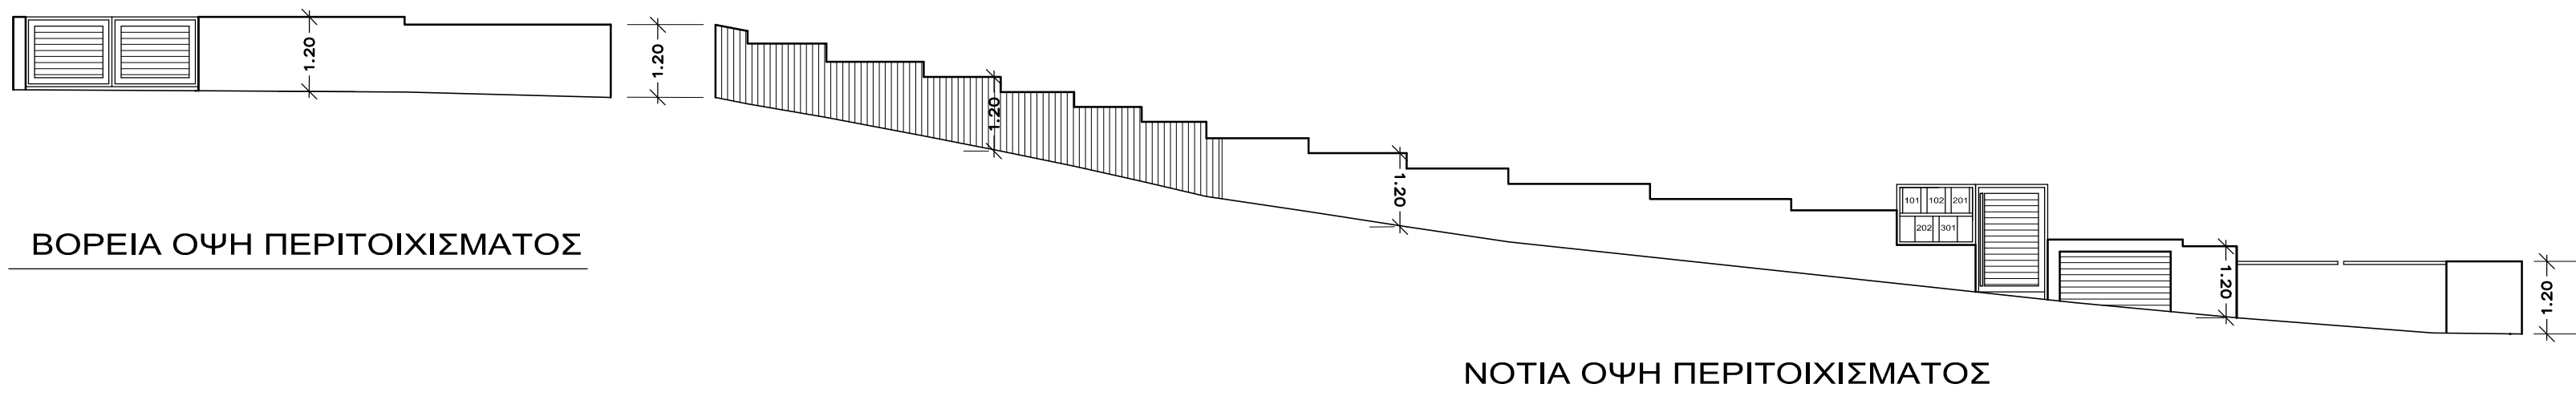

ΓΙΩΡΓΟΣ ΚΑΠΝΙΣΗΣ
ΑΡΧΙΤΕΚΤΟΝΑΣ ΜΗΧΑΝΙΚΟΣ

STR. ΥΙΑΓΟΥ ΤΟΡΝΑΡΙΤΙ 10, 3035
P.O.BOX 50704, 3608
TEL. +357-25373808, +357-25746282. FAX 25746286
EMAIL: gkapnisi@cytanet.com.cy
LEMESOS, CYPRUS

ΕΡΓΟΝ JOB

ΠΟΛΥΚΑΤΟΙΚΙΑ

ΠΑΝΘΕΑ

ΣΧΕΔΙΟ SHEET TITLE

ΠΡΟΣΟΨΗ - ΝΟΤΟΣ

ΚΛΙΜΑΞ SCALE

1:100

ΑΡ.ΦΥΛΛΟΥ SHEET No.

ΗΜΕΡ. DATE

09/2019

ΣΧΕΔ. DRAWN BY

08