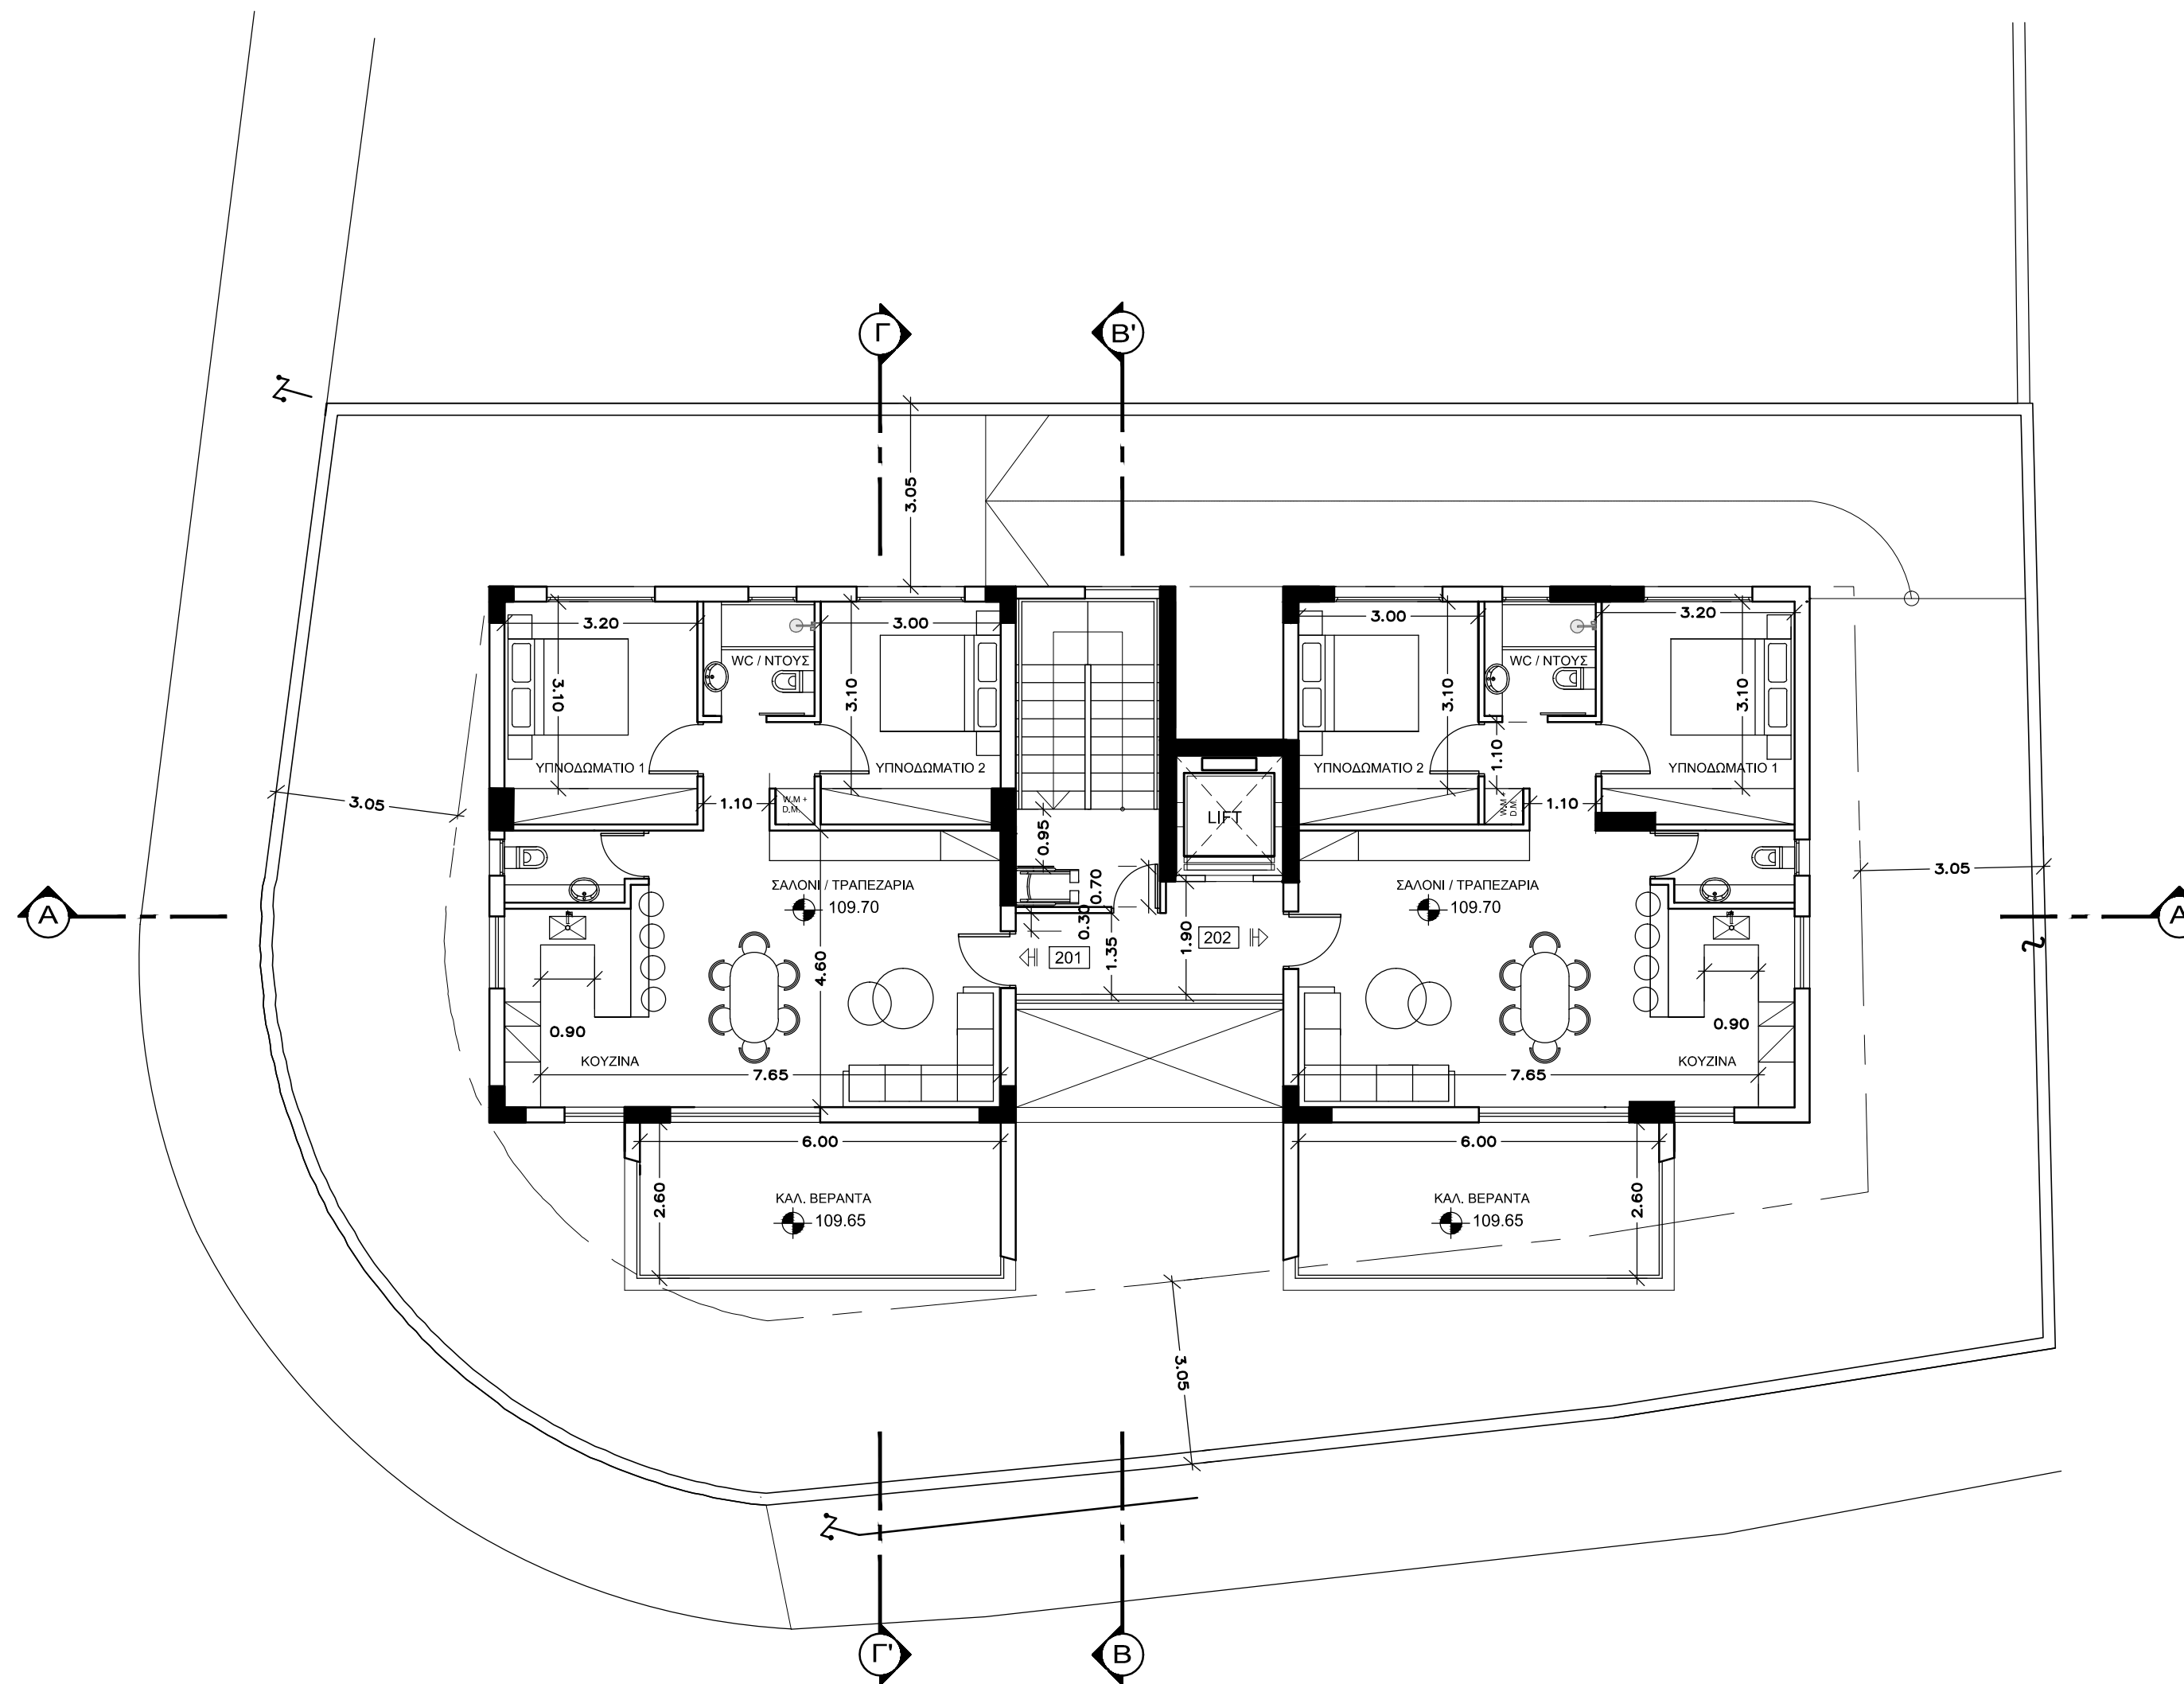

ΠΑΝΘΕΑ

ΣΧΕΔΙΟ SHEET TITLE

ΚΑΤΟΨΗ 1ου ΟΡΟΦΟΥ

ΚΛΙΜΑΞ SCALE 1:100 ΑΡ.ΦΥΛΛΟΥ SHEET No.

ΗΜΕΡ. DATE 09/2019

03

ΣΧΕΔ. DRAWN BY

ΚΑΤΟΨΗ 2ου ΟΡΟΦΟΥ