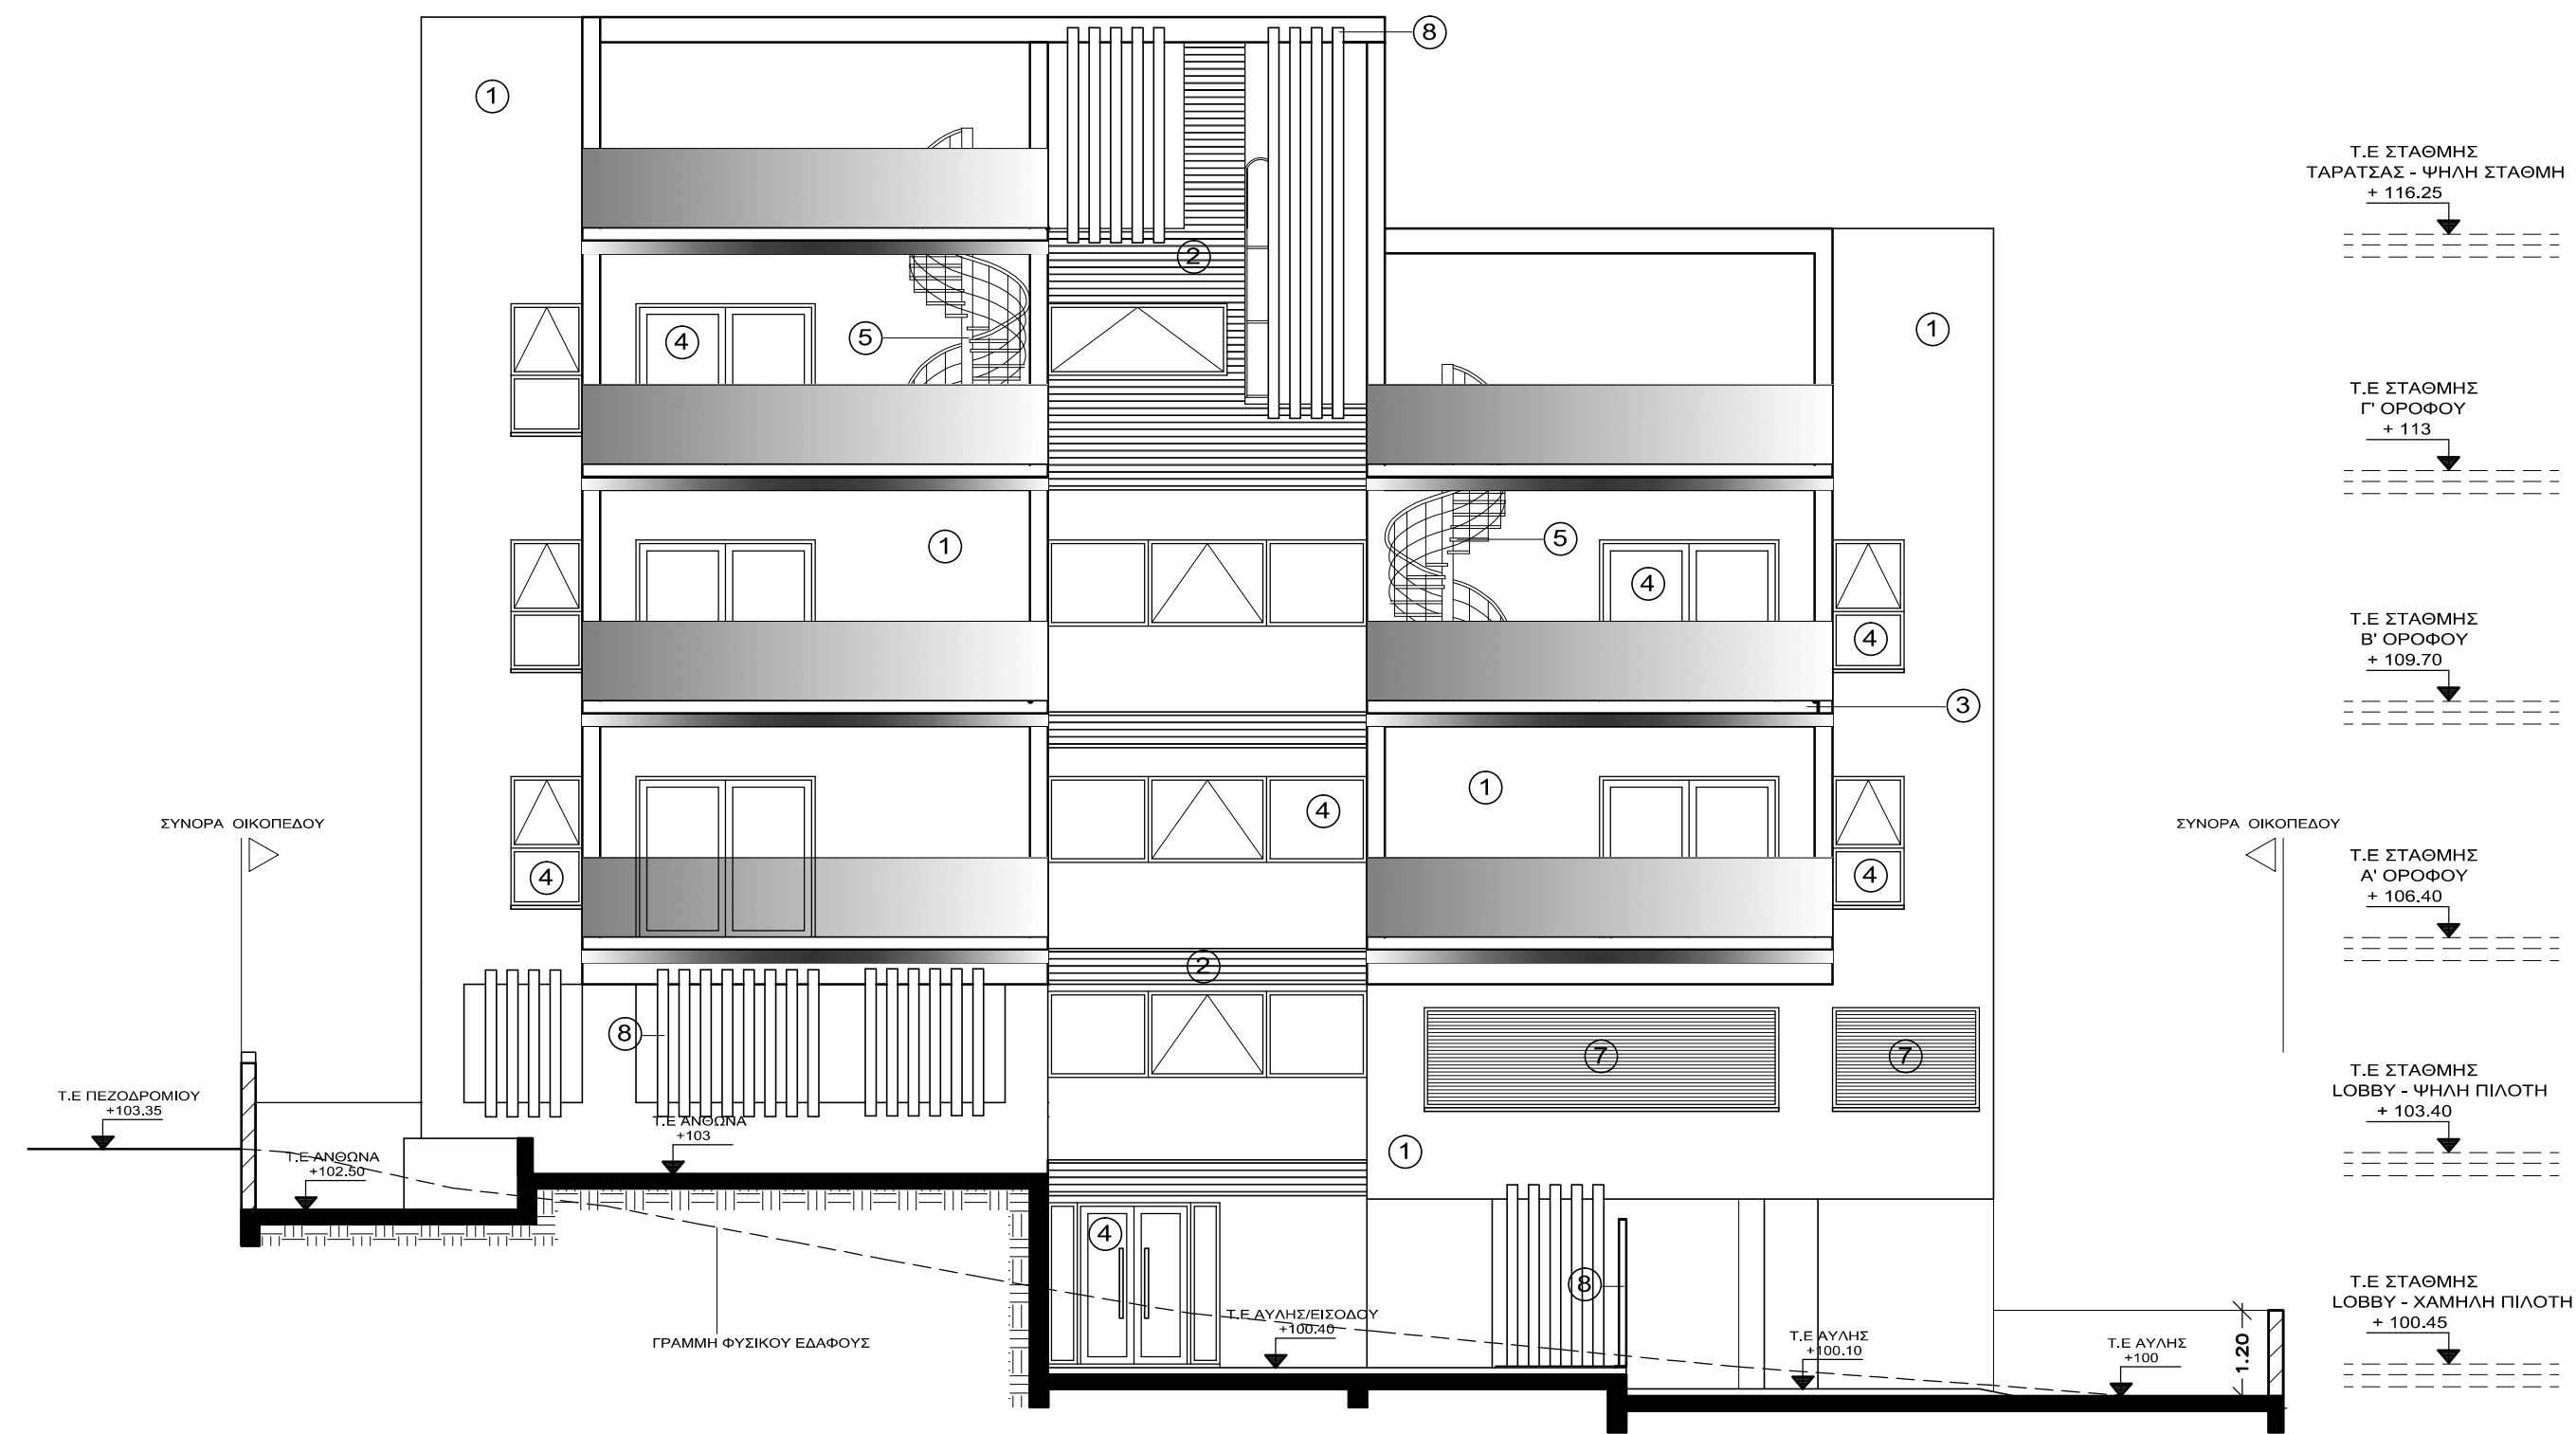

ΥΛΙΚΑ ΟΙΚΟΔΟΜΗΣ

- ① ΜΠΟΓΙΑ ΤΥΠΟΥ SANTEX
- ② ΕΠΕΝΔΥΣΗ ΗΡΛ
- ③ ΔΙΑΚΟΣΜΗΤΙΚΗ ΕΠΕΝΔΥΣΗ ΠΛΑΚΑΣ ΜΕ ΥΡΝ 16εκ.
- ④ ΑΛΟΥΜΙΝΙΑ ΚΟΥΦΩΜΑΤΑ
- ⑤ ΜΕΤΑΛΛΙΚΗ ΣΚΑΛΑ
- ⑥ ΓΥΑΛΙΝΟ ΣΤΗΘΑΙΟ
- ⑦ ΜΕΤΑΛΛΙΚΑ ΛΟΥΒΡΑ
- ⑧ ΜΕΤΑΛΛΙΚΑ ΠΑΣΑΜΑΝΑ

ΠΡΟΣΟΨΗ - ΔΥΣΗ