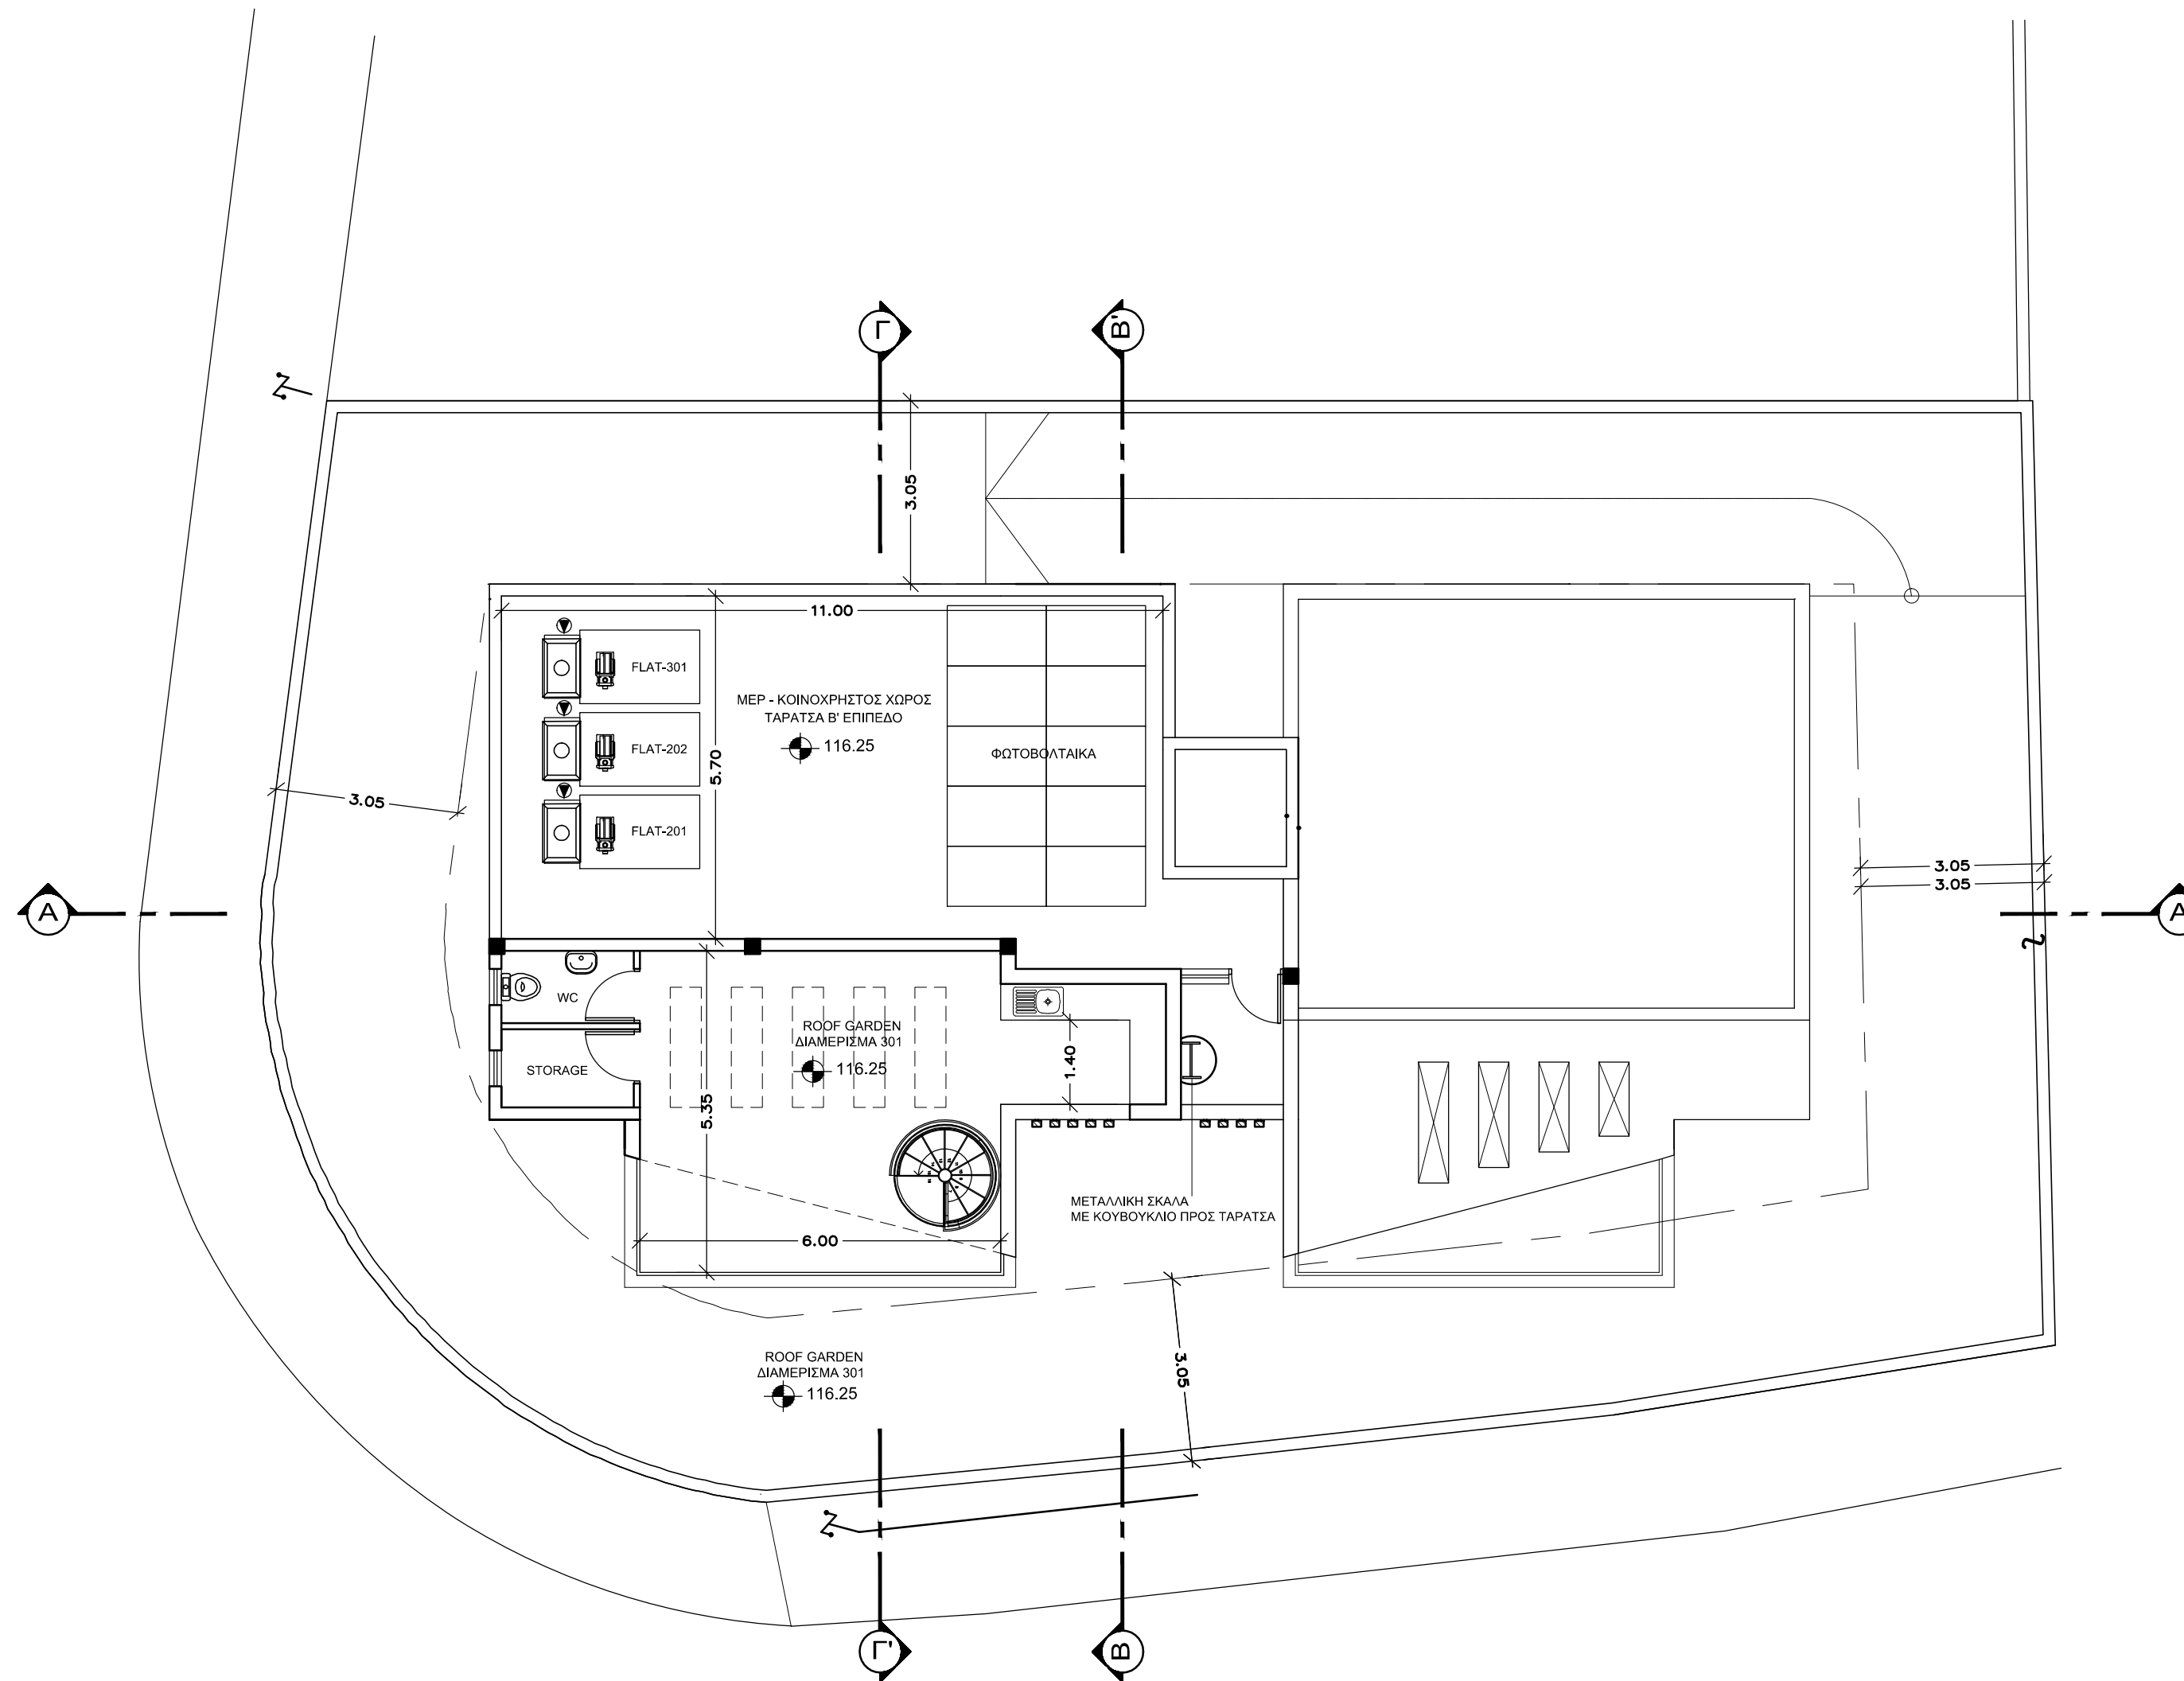

ΕΡΓΟΝ JOB
 ΠΟΛΥΚΑΤΟΙΚΙΑ
 ΠΑΝΘΕΑ

ΣΧΕΔΙΟ SHEET TITLE
 ΚΑΤΟΨΗ 3ου ΟΡΟΦΟΥ & ROOF GARDEN 202
 ΚΑΤΟΨΗ ΤΑΡΑΤΣΑΣ - Α' ΕΠΙΠΕΔΟ

ΚΛΙΜΑΞ SCALE	1:100	ΑΡ.ΦΥΛΛΟΥ SHEET No.	05
ΗΜΕΡ. DATE	09/2019		
ΣΧΕΔ. DRAWN BY			

ΚΑΤΟΨΗ 3ου ΟΡΟΦΟΥ & ROOF GARDEN 202
 ΚΑΤΟΨΗ ΤΑΡΑΤΣΑΣ - Α' ΕΠΙΠΕΔΟ