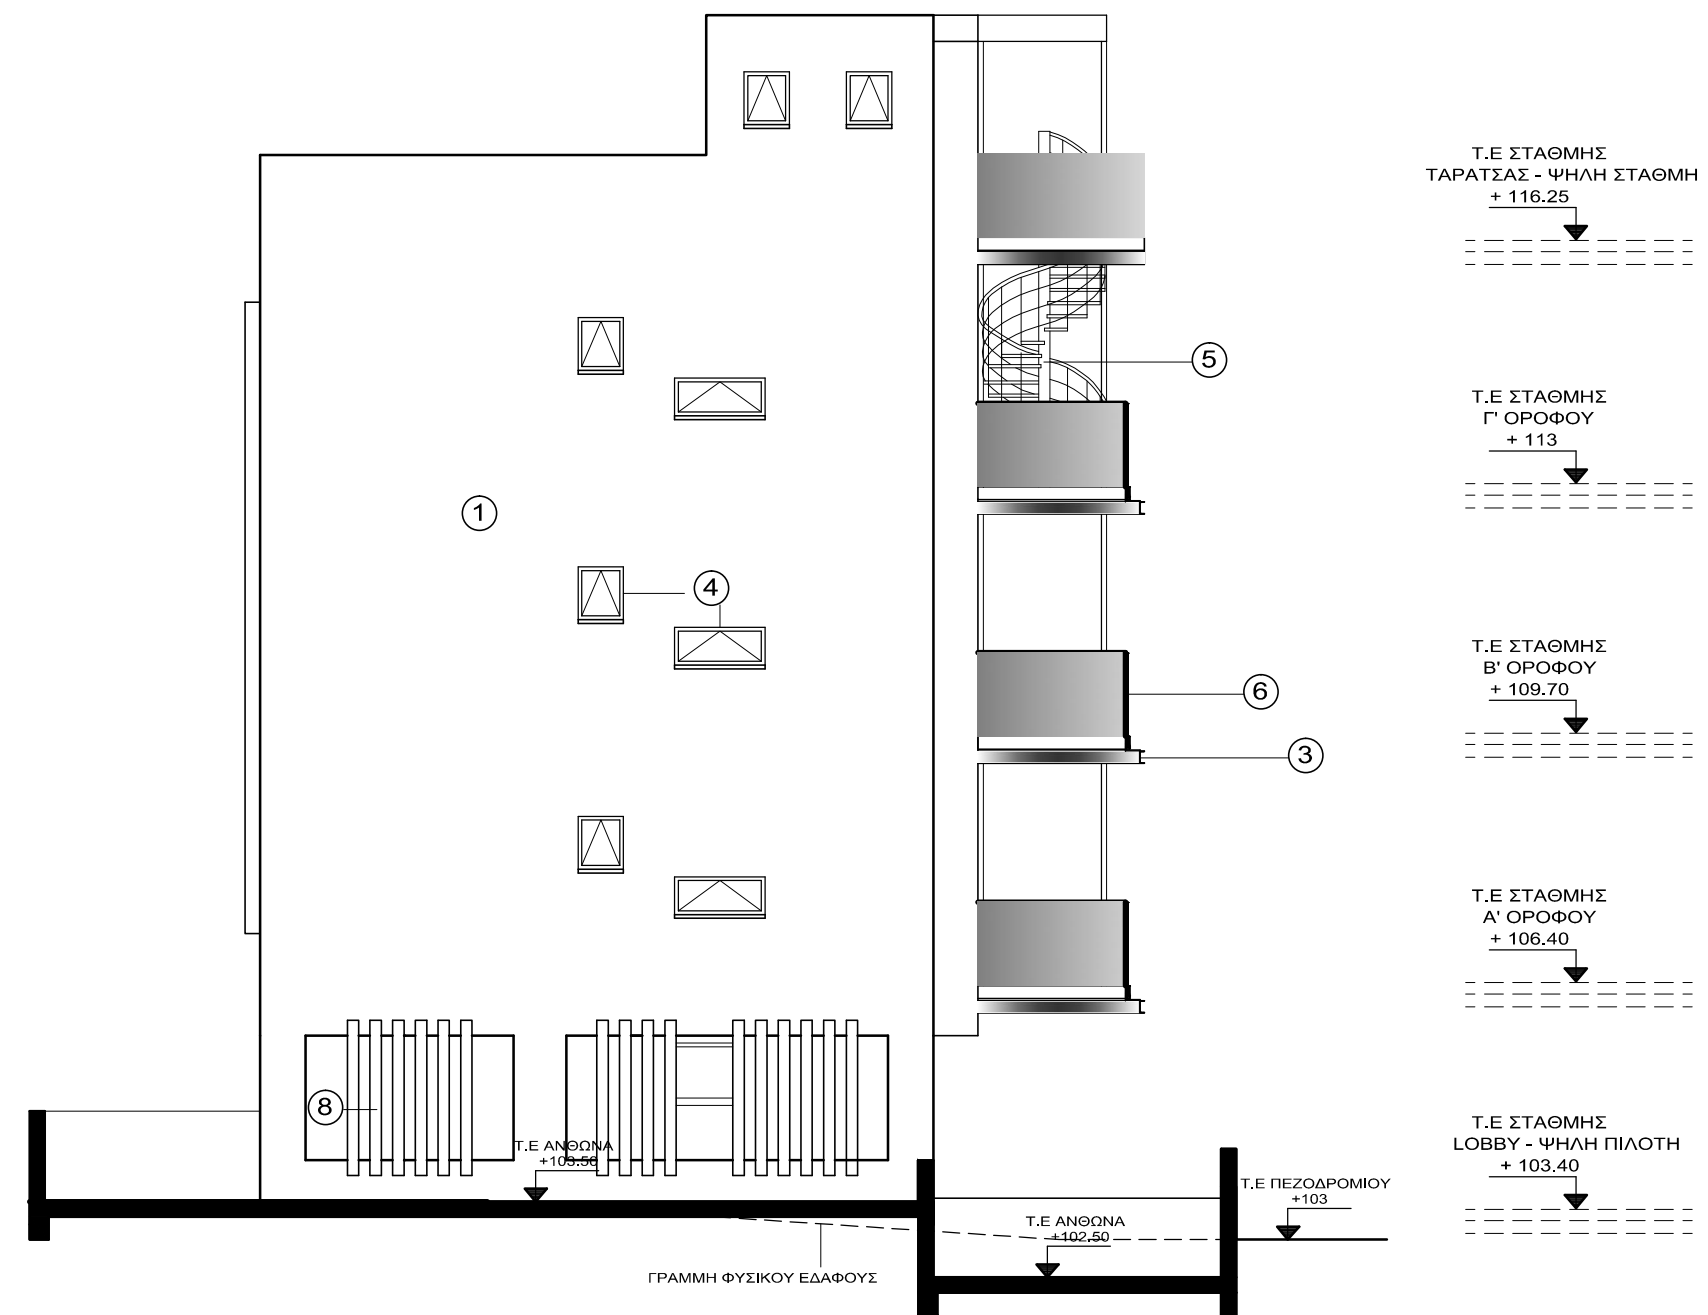

ΥΛΙΚΑ ΟΙΚΟΔΟΜΗΣ

- ① ΜΠΟΓΙΑ ΤΥΠΟΥ SANTEX
- ② ΕΠΕΝΔΥΣΗ ΗΡΛ
- ③ ΔΙΑΚΟΣΜΗΤΙΚΗ ΕΠΕΝΔΥΣΗ ΠΛΑΚΑΣ ΜΕ URN 16εκ.
- ④ ΑΛΟΥΜΙΝΙΑ ΚΟΥΦΩΜΑΤΑ
- ⑤ ΜΕΤΑΛΛΙΚΗ ΣΚΑΛΑ
- ⑥ ΓΥΑΛΙΝΟ ΣΤΗΘΑΙΟ
- ⑦ ΜΕΤΑΛΛΙΚΑ ΛΟΥΒΡΑ
- ⑧ ΜΕΤΑΛΛΙΚΑ ΠΑΣΑΜΑΝΑ

ΠΛΑΓΙΑ ΟΨΗ - ΒΟΡΡΑΣ