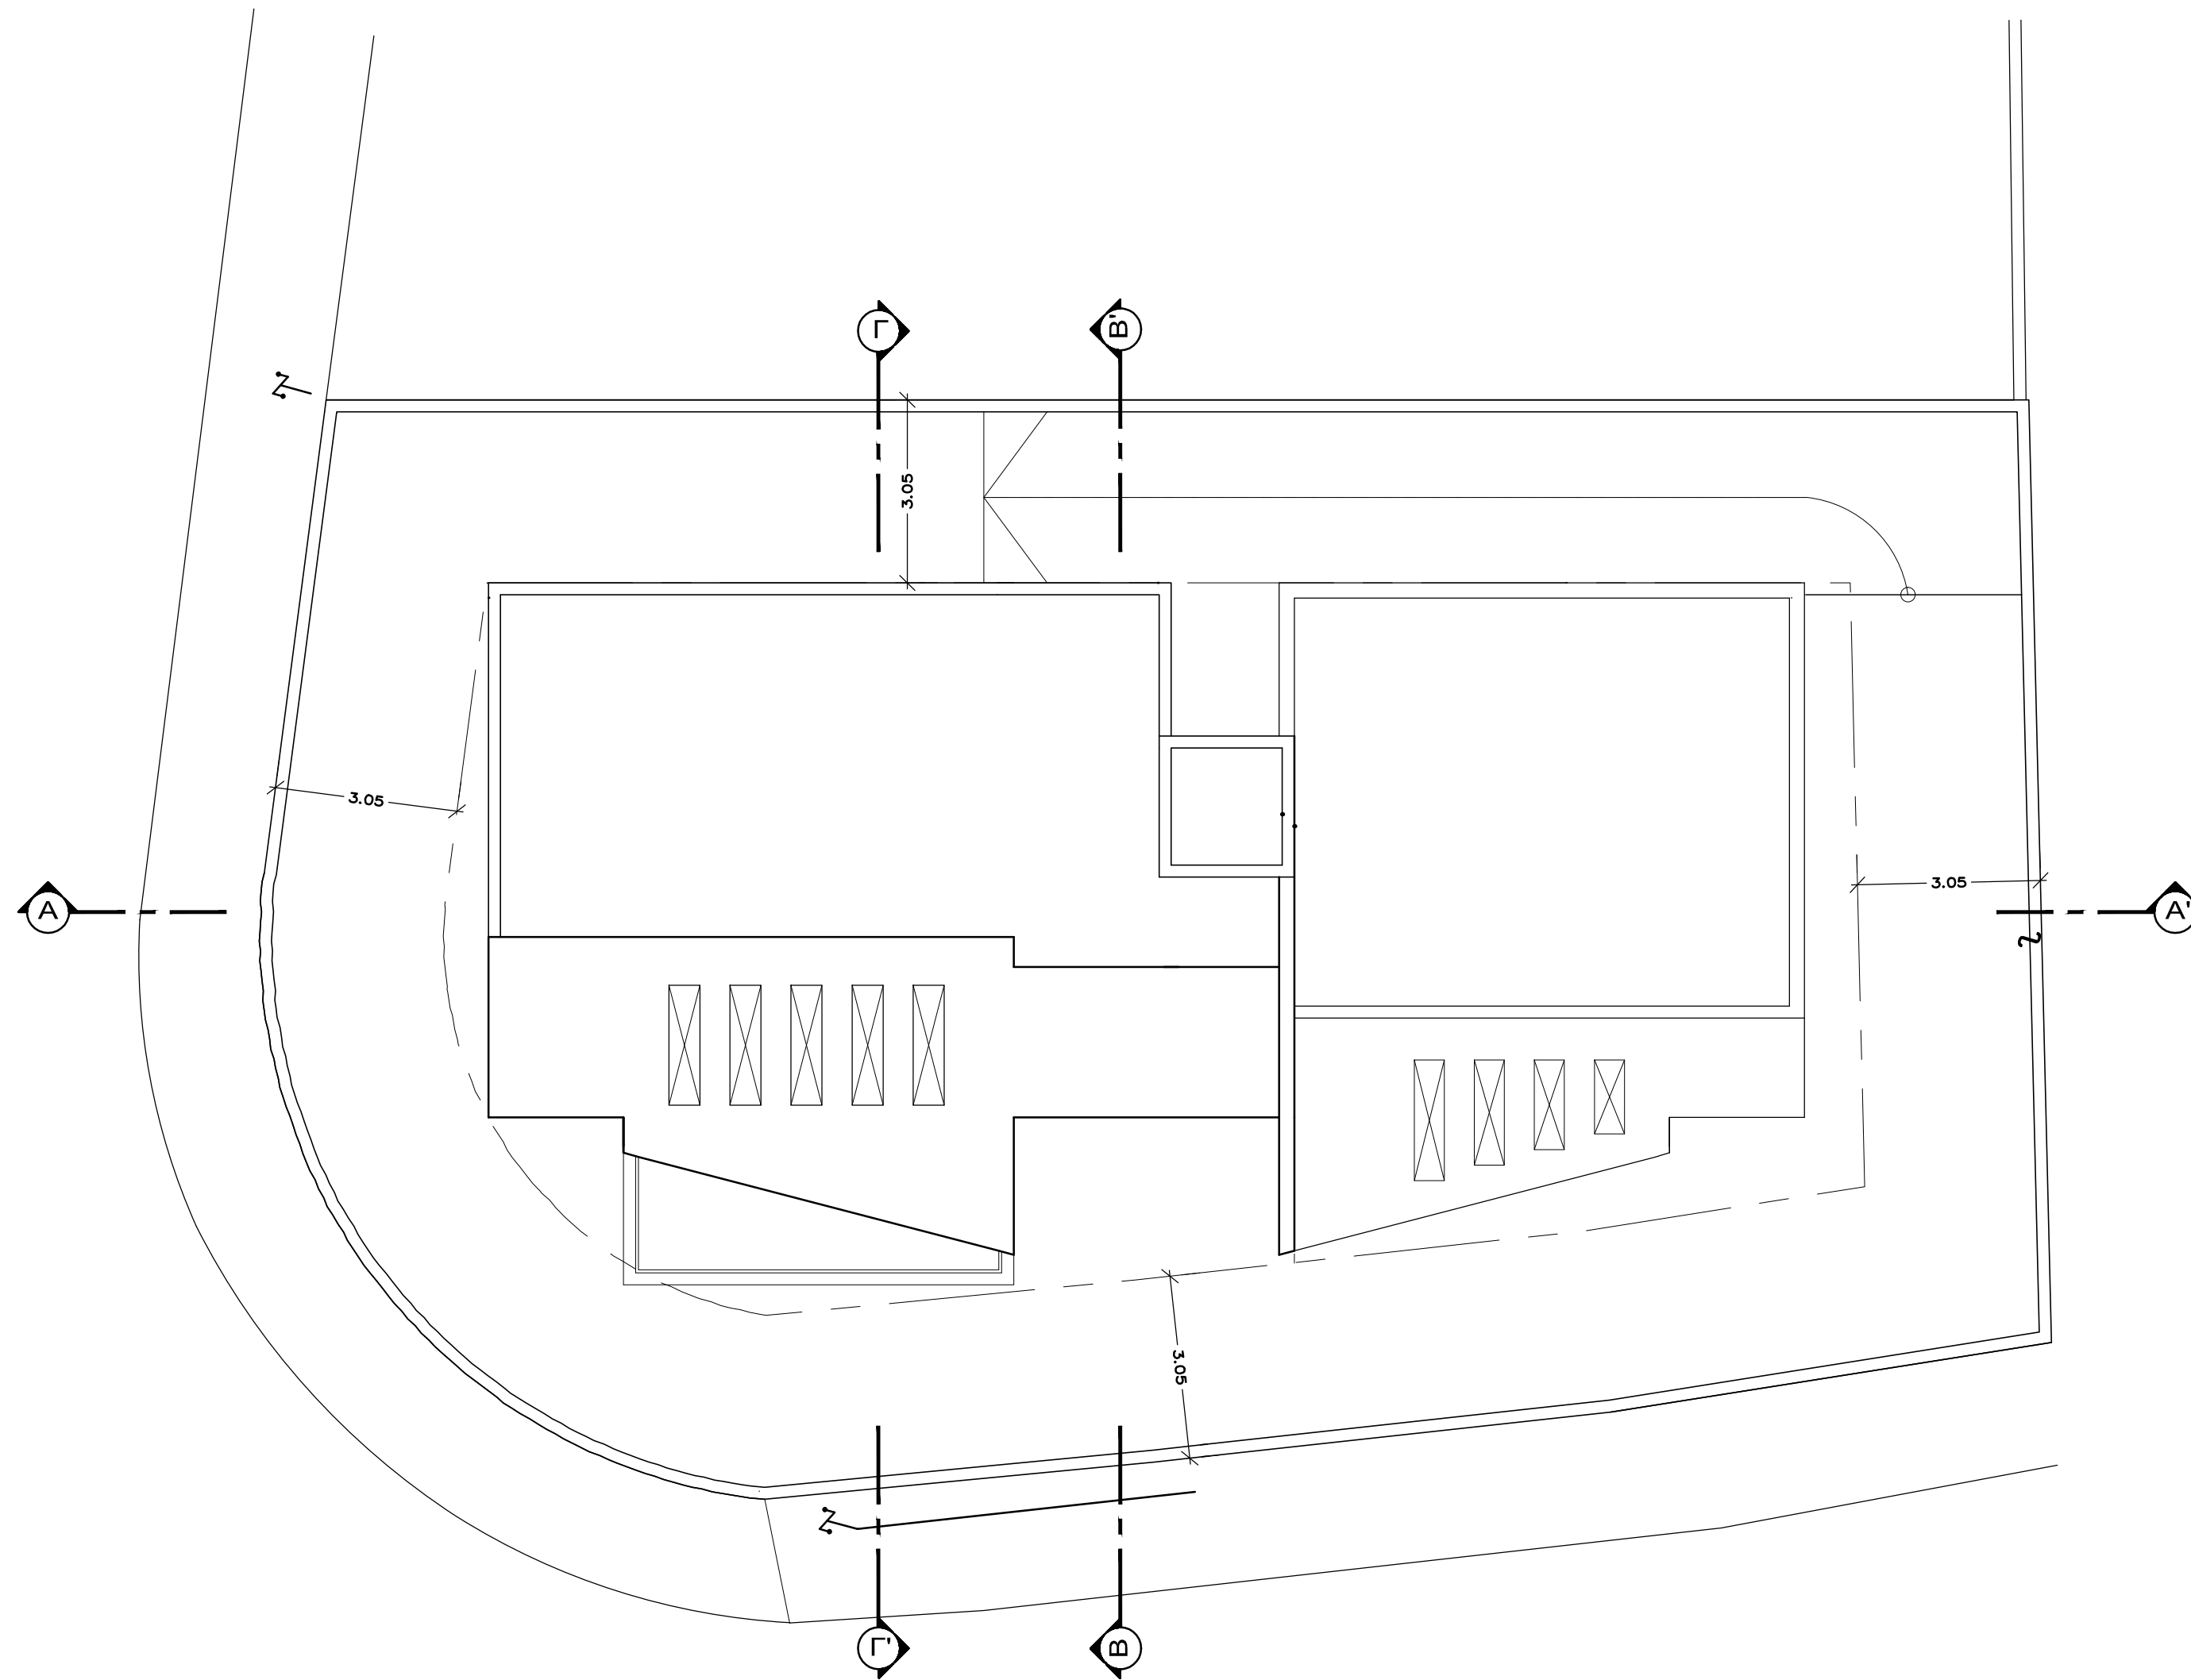

ΕΡΓΟΝ JOB
ΠΟΛΥΚΑΤΟΙΚΙΑ
ΠΑΝΘΕΑ

ΣΧΕΔΙΟ SHEET TITLE
ΚΑΤΟΨΗ ROOF GARDEN 301
ΚΑΤΟΨΗ ΤΑΡΑΤΣΑΣ - Β' ΕΠΙΠΕΔΟ

ΚΛΙΜΑΞ SCALE	1:100	ΑΡ.ΦΥΛΛΟΥ SHEET No.	06
ΗΜΕΡ. DATE	09/2019		
ΣΧΕΔ. DRAWN BY			

ΚΑΤΟΨΗ ΤΑΡΑΤΣΑΣ

ΥΦΙΣΤΑΜΕΝΑ ΥΨΟΜΕΤΡΑ
 ΠΡΟΤΕΙΝΟΜΕΝΑ ΥΨΟΜΕΤΡΑ