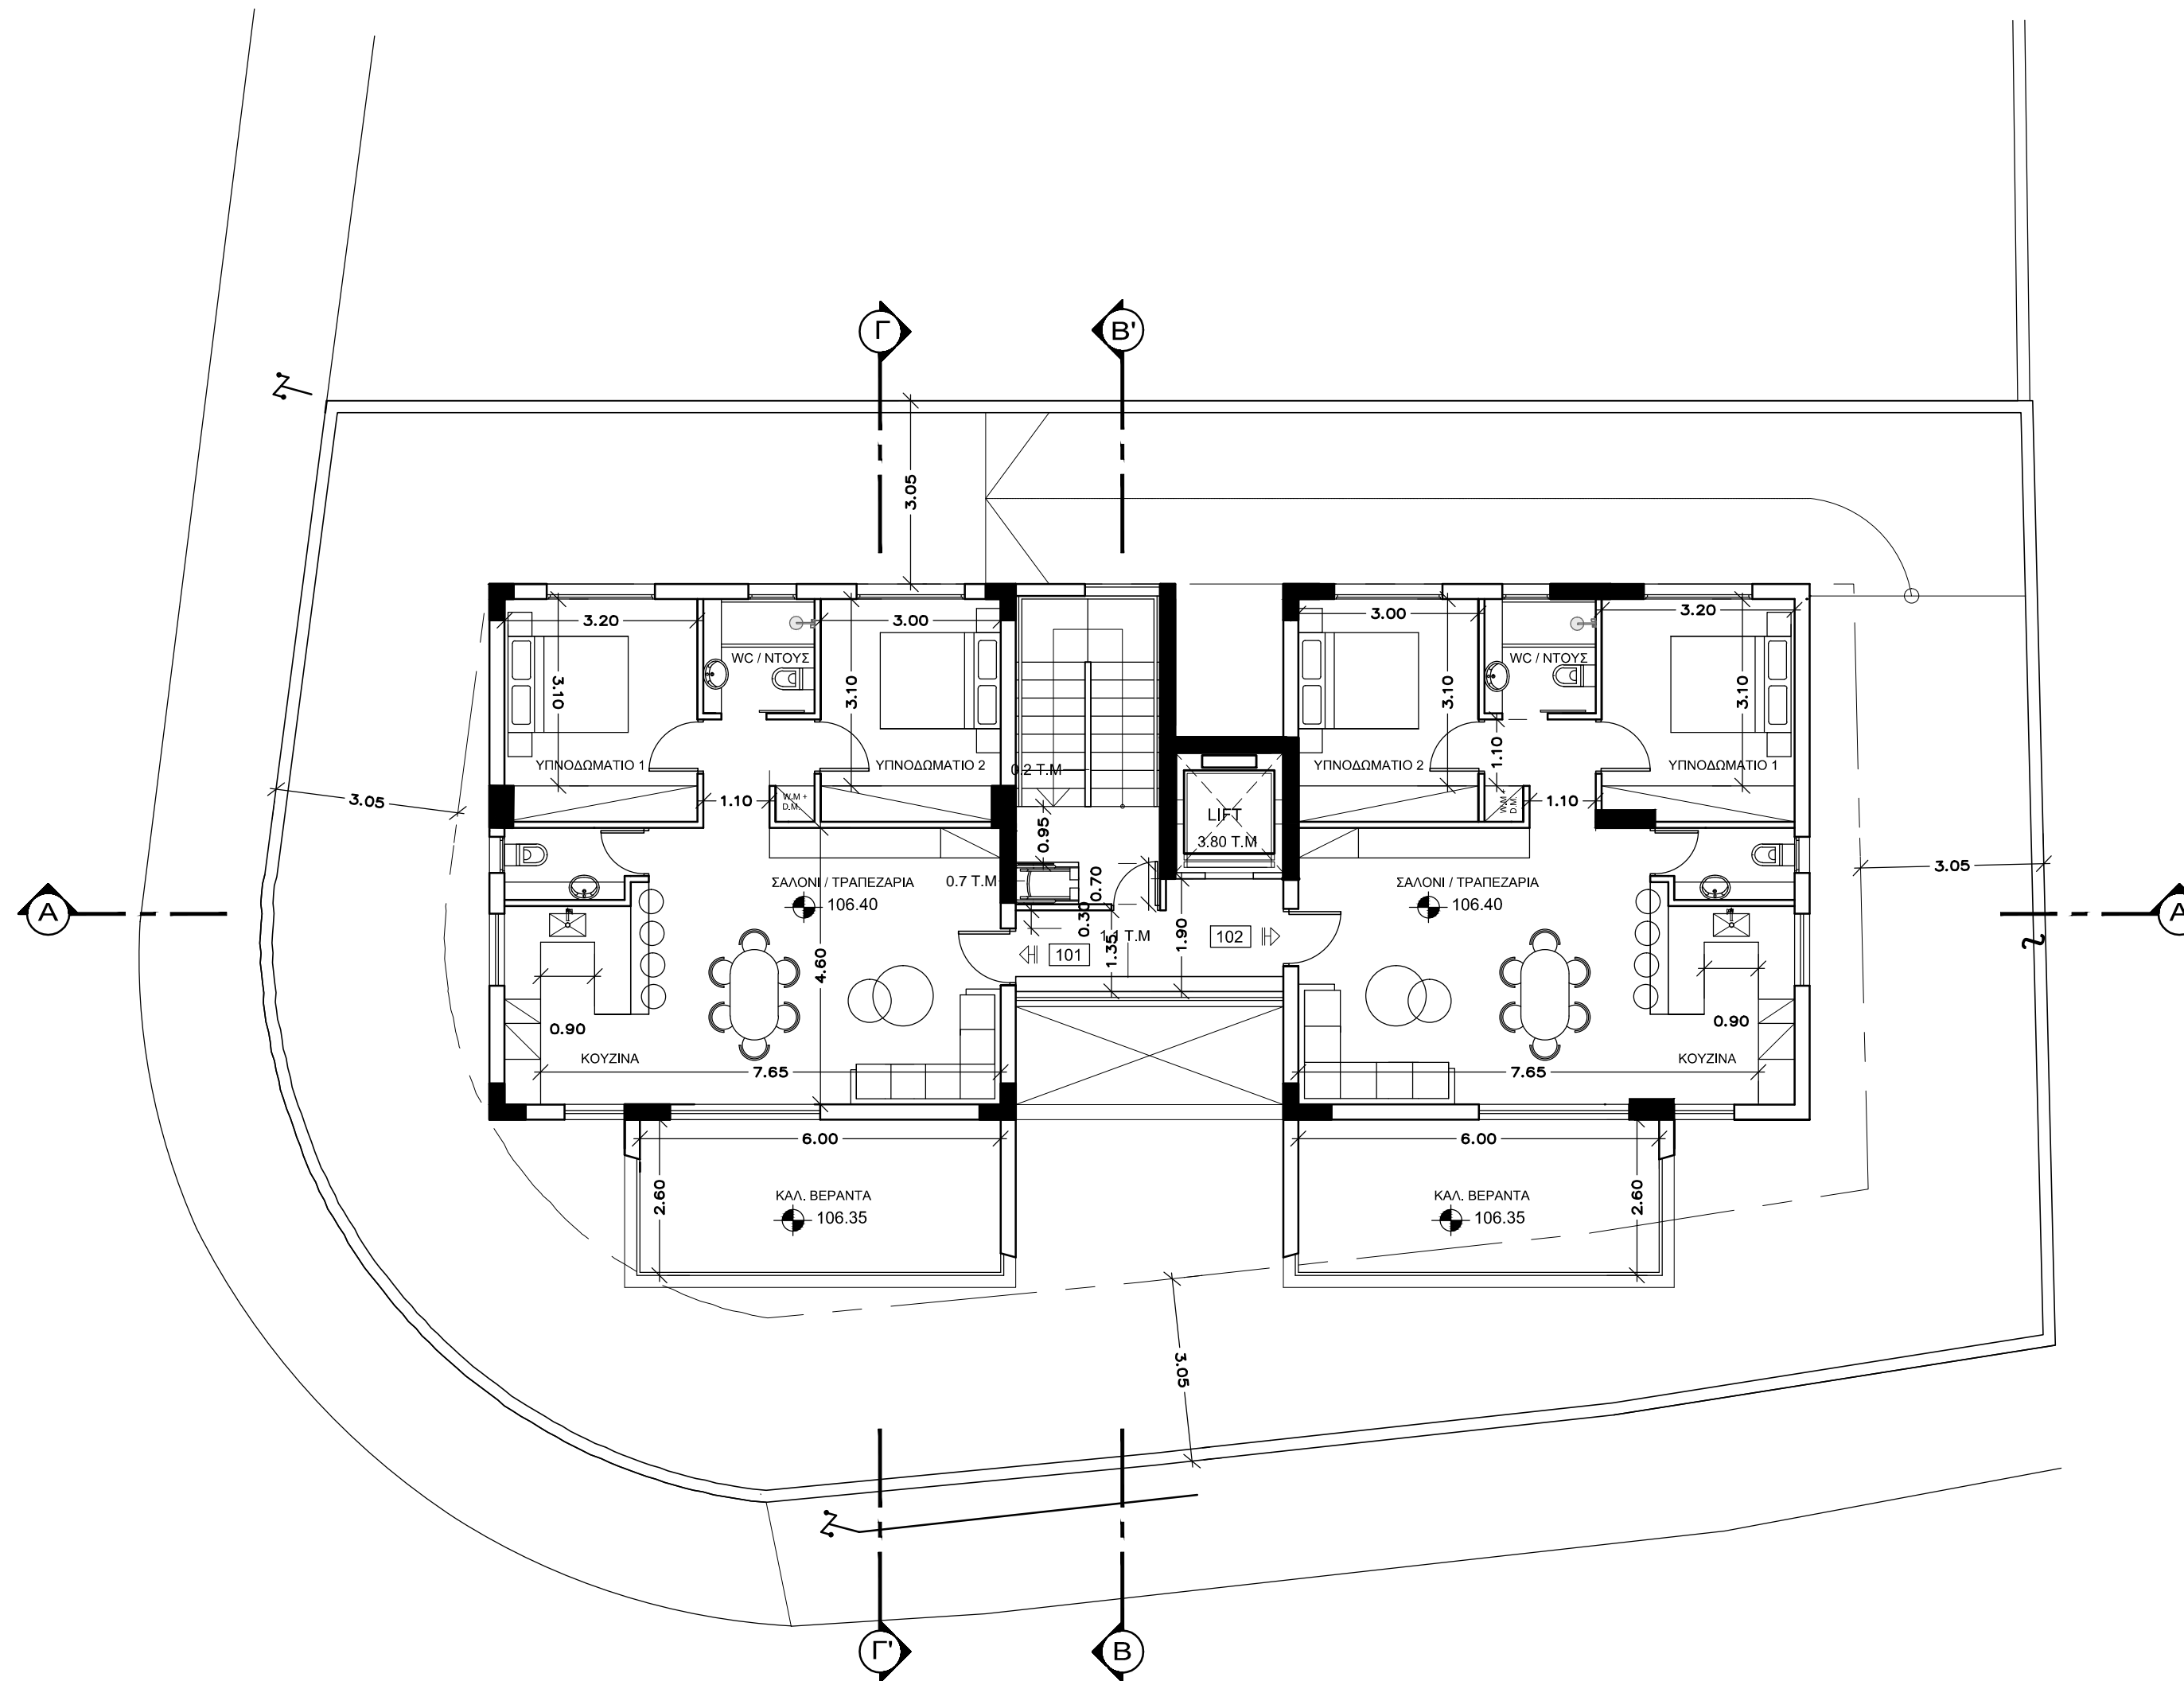

ΕΡΓΟΝ JOB
ΠΟΛΥΚΑΤΟΙΚΙΑ
ΠΑΝΘΕΑ

ΣΧΕΔΙΟ SHEET TITLE
ΚΑΤΟΦΗ ΙΣΟΓΕΙΟΥ/ ΠΙΛΟΤΗ
ΨΗΛΗ ΣΤΑΘΜΗ

ΚΛΙΜΑΞ SCALE	1:100	ΑΡ.ΦΥΛΛΟΥ SHEET No.	02
ΗΜΕΡ. DATE	09/2019		
ΣΧΕΔ. DRAWN BY			

ΚΑΤΟΨΗ 1ου ΟΡΟΦΟΥ

ΥΦΙΣΤΑΜΕΝΑ ΥΨΟΜΕΤΡΑ
 ΠΡΟΤΕΙΝΟΜΕΝΑ ΥΨΟΜΕΤΡΑ